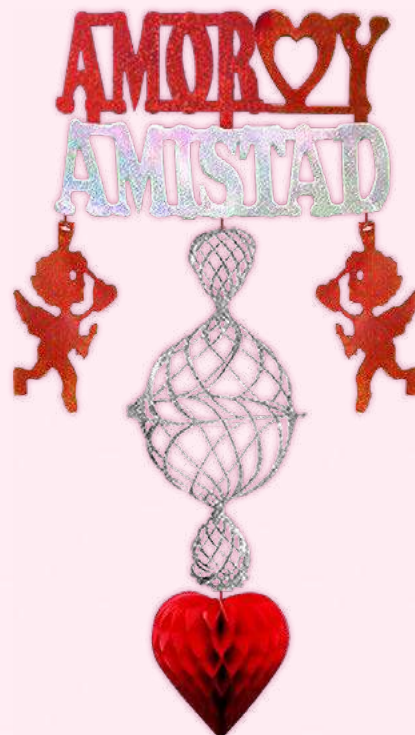

CORAZÓN TRIPLE CON OSOS

Código: PCSV02

ALTO: 38 centímetros
ANCHO: 45 centímetros

OSOS TE QUIERO CH.
Código: PCSV13

ALTO: 60 centímetros
ANCHO: 26 centímetros

OSOS TE QUIERO GDE.
Código: PCSV09

ALTO: 72 centímetros
ANCHO: 40 centímetros

CORAZONES CON MOÑOS Y CUPIDO
Código: PCSV03

ALTO: 34 centímetros
ANCHO: 35 centímetros

CANASTA CON FLORES Y CUPIDOS

Código: PCSV10

ALTO: 29 centímetros
ANCHO: 23 centímetros

CARRUSEL CON CUPIDOS SV.

Código: PCSV48

ALTO: 32 centímetros
ANCHO: 32 centímetros

COLGANTE ESPIRAL DOBLE GLOBO SV.

Código: PCSV35

ALTO: 85 centímetros
ANCHO: 30 centímetros

LETRERO AMOR Y AMISTAD SV.

Código: PCSV37

ALTO: 60 centímetros
ANCHO: 35 centímetros