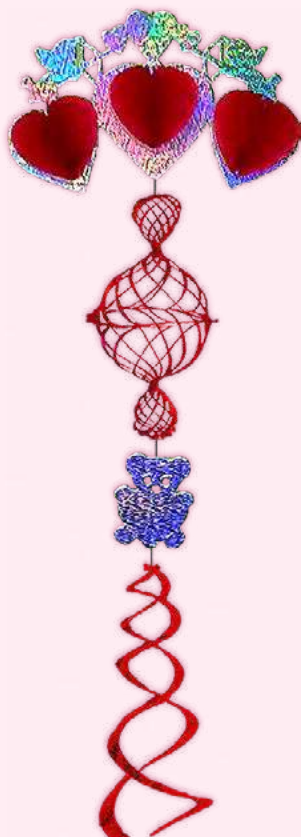

CORAZÓN TRIPLE CON OSOS

Código: PCSV02

ALTO: 38 centímetros
ANCHO: 45 centímetros

OSOS TE QUIERO CH.
Código: PCSV13

ALTO: 60 centímetros
ANCHO: 26 centímetros

OSOS TE QUIERO GDE.
Código: PCSV09

ALTO: 72 centímetros
ANCHO: 40 centímetros

CORAZONES CON MOÑOS Y CUPIDO
Código: PCSV03

ALTO: 34 centímetros
ANCHO: 35 centímetros

CANASTA CON FLORES Y CUPIDOS

Código: PCSV10

ALTO: 29 centímetros
ANCHO: 23 centímetros

CARRUSEL CON CUPIDOS SV.

Código: PCSV48

ALTO: 32 centímetros
ANCHO: 32 centímetros

COLGANTE ESPIRAL DOBLE GLOBO SV.

Código: PCSV35

ALTO: 85 centímetros
ANCHO: 30 centímetros

LETRERO AMOR Y AMISTAD SV.

Código: PCSV37

ALTO: 60 centímetros
ANCHO: 35 centímetros