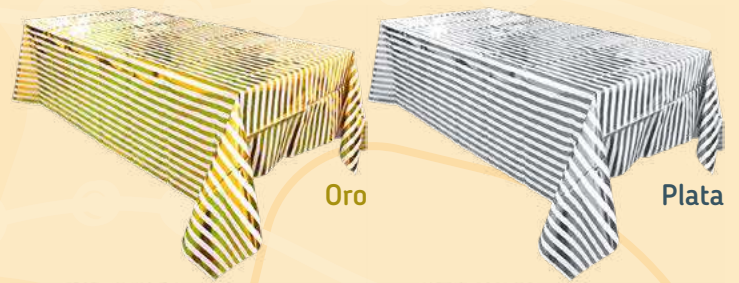

430cm aprox. extendida

NUEVO

Faldón Metálico 8 Colores

Código: VMP17

Oro

Plata

Medida: 180 x 137 cm

Mantel Metálico Rayas

Código: ZL325

Mantel Metálico Sólido Colores

Código: VM2273

Medida: 180 x 137 cm