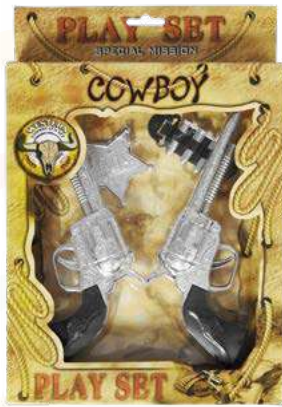

Código: TS27271

Espesas de Plástico

Código: PT1610

Rifle de Pates Colores

Código: TS22946

Arco y Flechas

Código: MCH209

Arco Shooting Game

Código: TOY2346

Arco con 3 Flechas

Código: TOY2347

Jge. Vaquero Pistelas

Código: TS27380

Set Cowboy 2 Pistelas

Código: TOY2341

Set Cowboy Antifaz y Pistelas