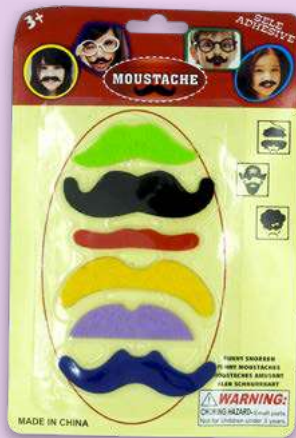

Tamaño: 260cm x 130cm

Telaraña Mantel

Código: FES144

Tamaño: 180cm x 80cm aprox.

Negro/Naranja

Código: CIA07

Naranja Pastel

Código: CIA02

91cm largo x 240cm alto

Mostache Party Murciélago

Código: WZ001

Mostache Party Colores

Código: PT204

Bigote Norteño

Código: AR324

Patillas