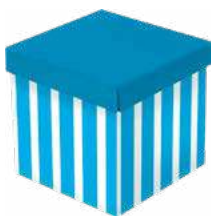

Cubos Fantasía Liso

MEDIDA	PRESENTACIÓN	CÓDIGO
10x10cm	Paq. con 15 pzas	AR2036
15x15cm	Paq. con 18 pzas	AR2035
20x20cm	Paq. con 10 pzas	AR2037
25x25cm	Paq. con 10 pzas	AR2030
30x30cm	Paq. con 10 pzas	AR2206

Cubos Diseño Rayas

MEDIDA	PRESENTACIÓN	CÓDIGO
10x10cm	Paq. con 15 pzas	AR2036
15x15cm	Paq. con 18 pzas	AR2035
20x20cm	Paq. con 10 pzas	AR2037
25x25cm	Paq. con 10 pzas	AR2030
30x30cm	Paq. con 10 pzas	AR2206

Azul BB