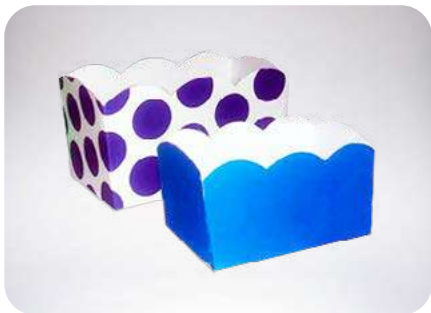

Centro de Mesa Rectangular

MEDIDA	PRESENTACIÓN	CÓDIGO	
Chica	12x8x6.5	Paq. c/12 pzas	AR2102
Mediana ...	15x9x9	Paq. c/12 pzas	AR2008

Diseño Liso

Diseño Rayas

Polka Gde.

Polka Ch.