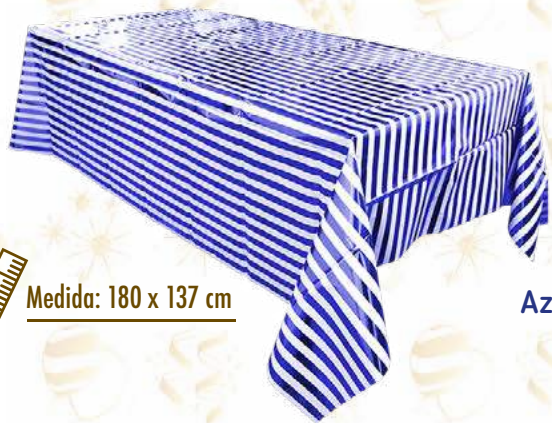

Medida: 180 x 137 cm

Azul

Mantel Metálico Rayas

Código: ZL325