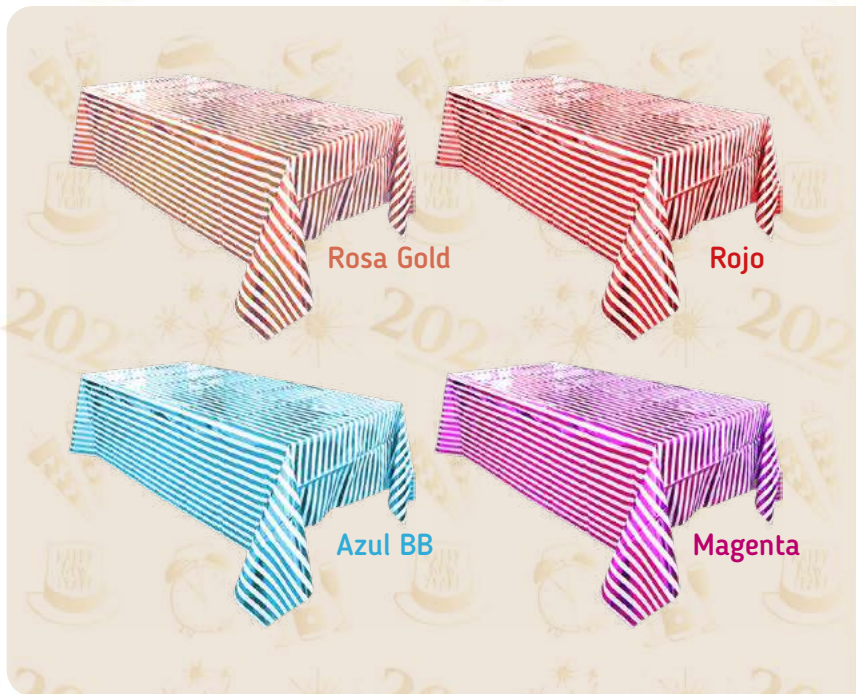

Rosa Gold

Rojo

Azul BB

Magenta