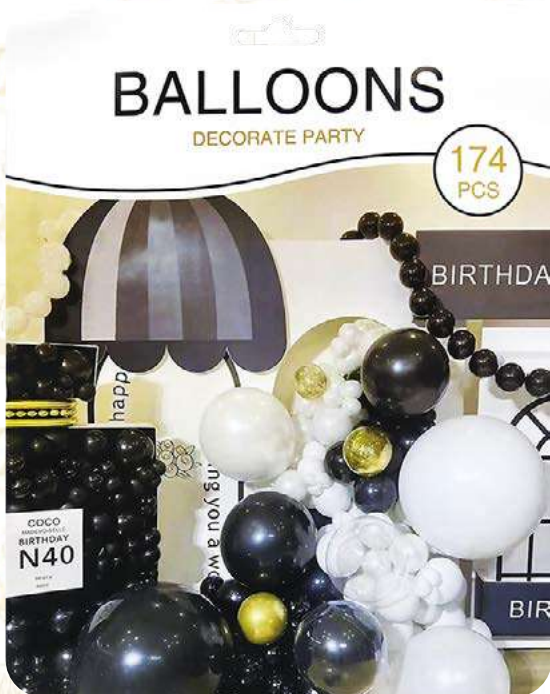

37 cm de ancho  
1.40 cm de Alto

**Cortina de Globos Cuadrados  
Oro, Plata, Rosa Gold y Negro**  
Código: Q122

**Set Globo Decoración 174 pz.**

Código: GLBT21

18" - 3 pzas.

10" - 50 pzas.

5" - 30 pzas.

18" - 1 pza.